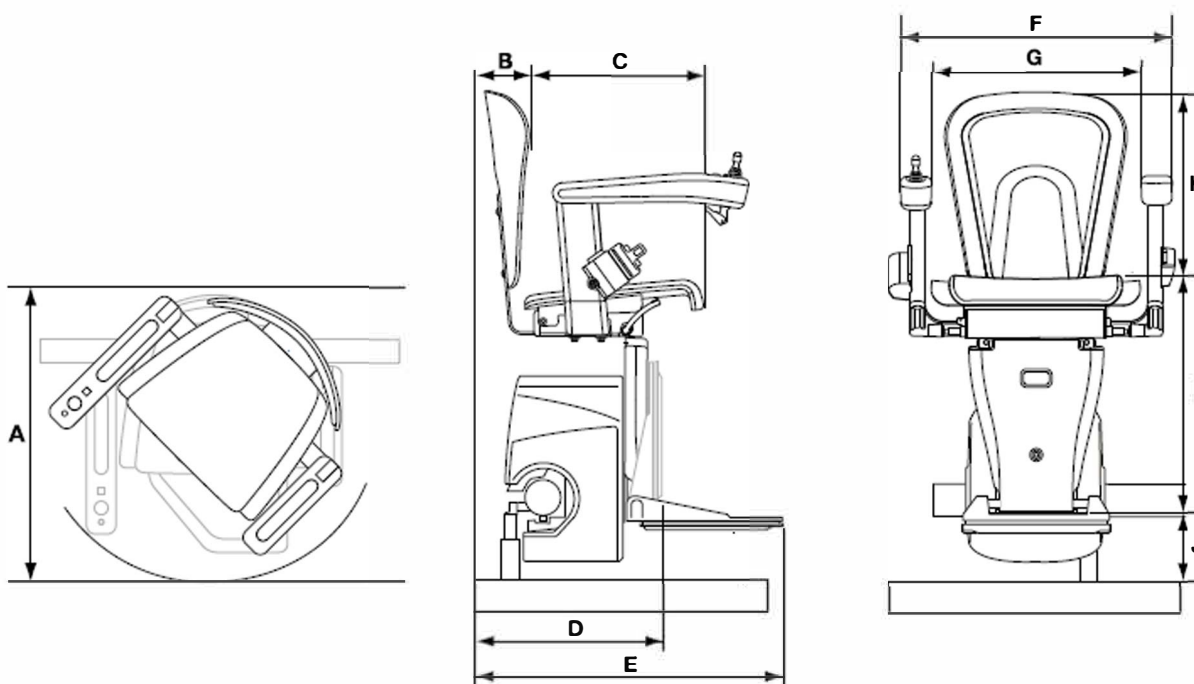

Schodišťová sedačka na víceramenná schodiště Handicare Van Gogh/Rembrandt/Vermeer typ sedáku ALLIANCE

Handicare Van Gogh/Rembrandt/Vermeer typ sedáku ALLIANCE		Rozměr		
		Van Gogh	Rembrandt	Vermeer
A	Radius otáčení	700-720 mm	720-740 mm	720-740 mm
B	Vzdálenost od zdi po vnitřní stranu zádové opěrky	105 mm	125 mm	125 mm
C	Hloubka sedačky	380 mm	380 mm	380 mm
D	Vzdálenost složené stupačky od zdi	420 mm	440 mm	440 mm
E	Vzdálenost vyklopené stupačky od zdi	640 mm	660 mm	660 mm
	Vzdálenost vyklopené stupačky od zdi - zkosená stup.	610 mm	630 mm	630 mm
F	Vnější šíře područek	565-595 mm	565-595 mm	565-595 mm
G	Vnitřní šíře područek	435-465 mm	435-465 mm	435-465 mm
H	Výška zádové opěrky	395-415 mm	395-415 mm	395-415 mm
I	Vzdálenost sedačky od stupačky	490 mm	490 mm	490 mm
J	Výška nášlapné plochy stupačky nad podlahou	100 mm	100 mm	100 mm
-	Nejzasší půdorysná vzdálenost kolejnice od zdi	170 mm	190 mm	190 mm
-	Nosnost	125 kg	125 kg	125 kg

Některé z uvedených rozměrů jsou závislé na konkrétním provedení instalace na dané schodiště. Každé schodiště je individuální, při zaměření nebo instalaci se mohou vyskytnout okolnosti, které neumožní instalovat kolejnici tak blízko ke zdi, s takovým horním přesahem, nebo spodním zakončením, případně může být nezbytné nastavit některé parametry sedačky/stupačky tak, že nebude dosaženo výše uvedených tabulkových hodnot.