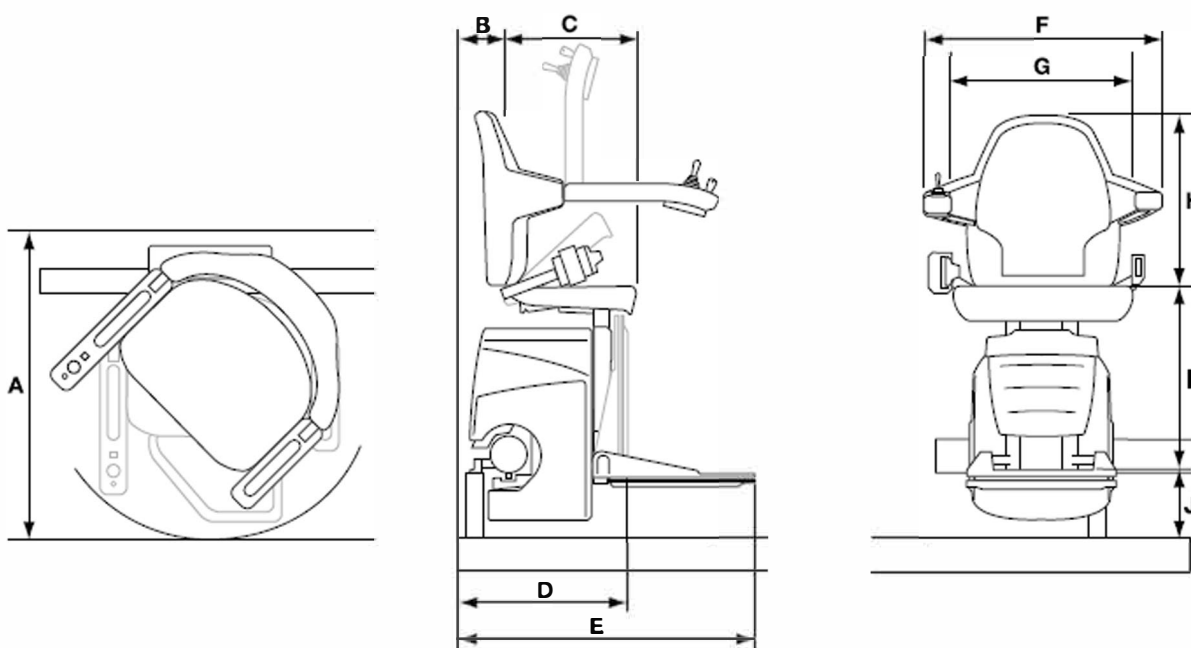

Schodišťová sedačka na víceramenná schodiště Handicare Van Gogh/Rembrandt/Vermeer typ sedáku CLASSIC

Handicare Van Gogh/Rembrandt/Vermeer typ sedáku CLASSIC

Rozměr
Van Gogh Rembrandt Vermeer

		Van Gogh	Rembrandt	Vermeer
A	Radius otáčení	730-665 mm	750-685 mm	750-685 mm
B	Vzdálenost od zdi po vnitřní stranu zádové opěrky	105 mm	125 mm	125 mm
C	Hloubka sedačky	370 mm	370 mm	370 mm
D	Vzdálenost složené stupačky od zdi	420 mm	440 mm	440 mm
E	Vzdálenost vyklopené stupačky od zdi	640 mm	660 mm	660 mm
	Vzdálenost vyklopené stupačky od zdi - zkosená stup.	610 mm	630 mm	630 mm
F	Vnější šíře područek	560 mm	560 mm	560 mm
G	Vnitřní šíře područek	440 mm	440 mm	440 mm
H	Výška zádové opěrky	400 mm	400 mm	400 mm
I	Vzdálenost sedačky od stupačky	475 mm	475 mm	475 mm
J	Výška nášlapné plochy stupačky nad podlahou	100 mm	100 mm	100 mm
-	Nejzasší půdorysná vzdálenost kolejnice od zdi	170 mm	190 mm	190 mm
-	Nosnost	125 kg	125 kg	125 kg

Některé z uvedených rozměrů jsou závislé na konkrétním provedení instalace na dané schodiště. Každé schodiště je individuální, při zaměření nebo instalaci se mohou vyskytnout okolnosti, které neumožní instalovat kolejnici tak blízko ke zdi, s takovým horním přesahem, nebo spodním zakončením, případně může být nezbytné nastavit některé parametry sedačky/stupačky tak, že nebude dosaženo výše uvedených tabulkových hodnot.