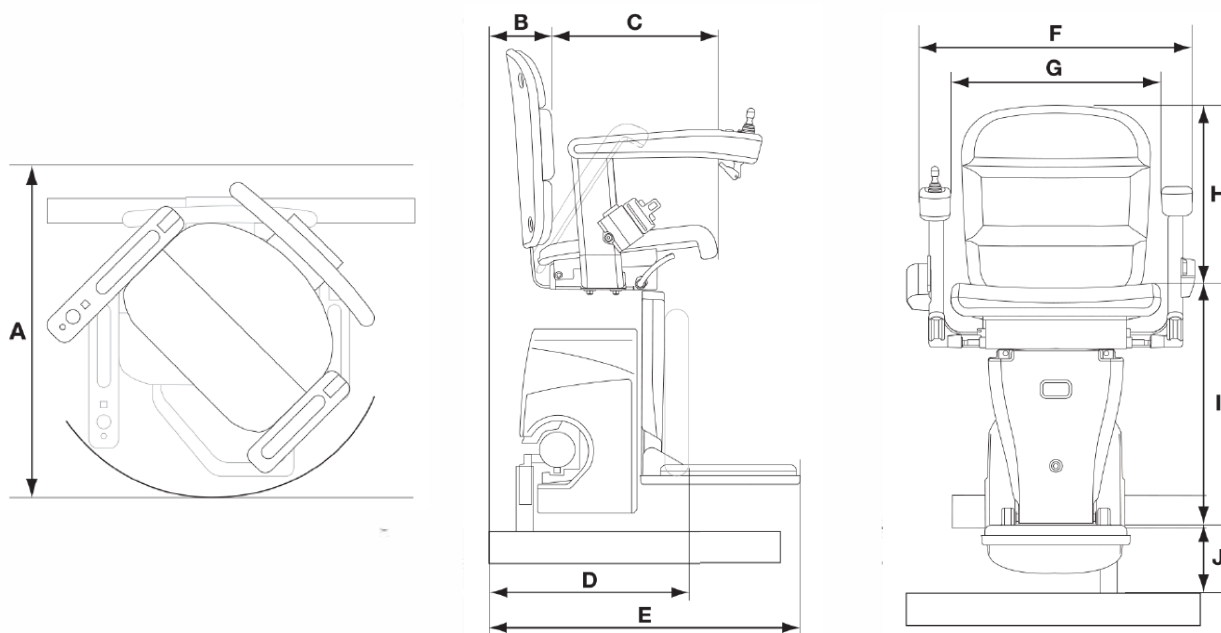

Schodišťová sedačka na víceramenná schodiště Handicare Van Gogh/Rembrandt/Vermeer typ sedáku ELEGANCE

Handicare Van Gogh/Rembrandt/Vermeer typ sedáku ELEGANCE		Rozměr		
		Van Gogh	Rembrandt	Vermeer
A	Radius otáčení	720-700 mm	740-720 mm	740-720 mm
B	Vzdálenost od zdi po vnitřní stranu zádové opěrky	110 mm	130 mm	130 mm
C	Hloubka sedačky	385mm	385 mm	385 mm
D	Vzdálenost složené stupačky od zdi	420 mm	440 mm	440 mm
E	Vzdálenost vyklopené stupačky od zdi	640 mm	660 mm	660 mm
	Vzdálenost vyklopené stupačky od zdi - zkosená stup.	610 mm	630 mm	630 mm
F	Vnější šíře područek	565-595 mm	565-595 mm	565-595 mm
G	Vnitřní šíře područek	435-465 mm	435-465 mm	435-465 mm
H	Výška zádové opěrky	395-415 mm	395-415 mm	395-415 mm
I	Vzdálenost sedačky od stupačky	490 mm	490 mm	490 mm
J	Výška nášlapné plochy stupačky nad podlahou	100/125 mm	100/125 mm	100/125 mm
-	Nejzasší půdorysná vzdálenost kolejnice od zdi	170 mm	190 mm	190 mm
-	Nosnost	125 kg	125 kg	125 kg

Některé z uvedených rozměrů jsou závislé na konkrétním provedení instalace na dané schodiště. Každé schodiště je individuální, při zaměření nebo instalaci se mohou vyskytnout okolnosti, které neumožní instalovat kolejnici tak blízko ke zdi, s takovým horním přesahem, nebo spodním zakončením, případně může být nezbytné nastavit některé parametry sedačky/stupačky tak, že nebude dosaženo výše uvedených tabulkových hodnot.