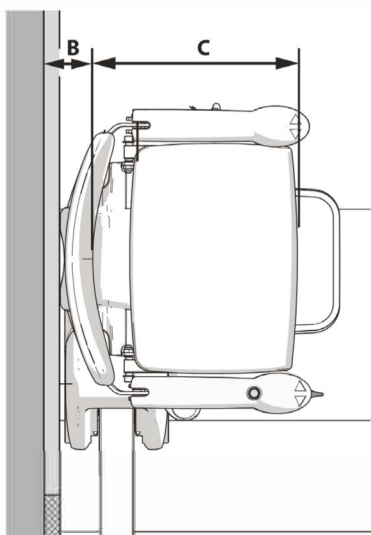

Schodišťová sedačka s přímou dráhou
Handicare 1100 - Sedák Style

Handicare 1100 - Style **Rozměr**

A	Radius otáčení	645mm
B	Vzdálenost od zdi po vnitřní stranu zádové opěrky	60mm
C	Hloubka sedačky	390mm
D	Vzdálenost složené stupačky od zdi	320 mm
E	Vzdálenost vyklopené stupačky od zdi	530mm
F	Vnější šíře područek	575 mm
G	Vnitřní šíře područek	450 mm
H	Výška zádové opěrky	400mm
I	Vzdálenost sedačky od stupačky	430-520mm
J	Výška nášlapné plochy stupačky nad podlahou	70mm
-	Nejzasší půdorysná vzdálenost kolejnice od zdi	160mm
-	Nosnost	130-140 kg
-	Nosnost při posuvné kolejnici	120 kg

Některé z uvedených rozměrů jsou závislé na konkrétním provedení instalace na dané schodiště. Každé schodiště je individuální, při zaměření nebo instalaci se mohou vyskytnout okolnosti, které neumožní instalovat kolejnici tak blízko ke zdi, s takovým horním přesahem, nebo spodním zakončením, případně může být nezbytné nastavit některé parametry sedačky/stupačky tak, že nebude dosaženo výše uvedených tabulkových hodnot.