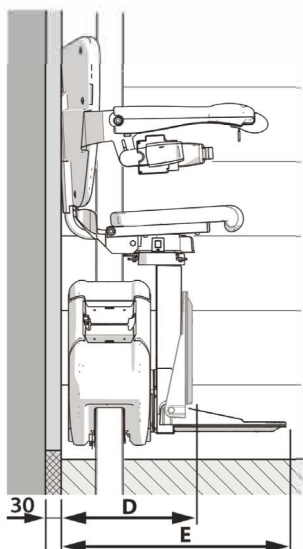

Schodišťová sedačka s přímou dráhou
Handicare 1100 - Sedák Style

Handicare 1100 - Style **Rozměr**

A	Radius otáčení	645mm
B	Vzdálenost od zdi po vnitřní stranu zádové opěrky	60mm
C	Hloubka sedačky	390mm
D	Vzdálenost složené stupačky od zdi	320 mm
E	Vzdálenost vyklopené stupačky od zdi	530mm
F	Vnější šíře područek	575 mm
G	Vnitřní šíře područek	450 mm
H	Výška zádové opěrky	400mm
I	Vzdálenost sedačky od stupačky	430-520mm
J	Výška nášlapné plochy stupačky nad podlahou	70mm
-	Nejzasší půdorysná vzdálenost kolejnice od zdi	160mm
-	Nosnost	130-140 kg
-	Nosnost při posuvné kolejnici	120 kg

Některé z uvedených rozměrů jsou závislé na konkrétním provedení instalace na dané schodiště. Každé schodiště je individuální, při zaměření nebo instalaci se mohou vyskytnout okolnosti, které neumožní instalovat kolejnici tak blízko ke zdi, s takovým horním přesahem, nebo spodním zakončením, případně může být nezbytné nastavit některé parametry sedačky/stupačky tak, že nebude dosaženo výše uvedených tabulkových hodnot.