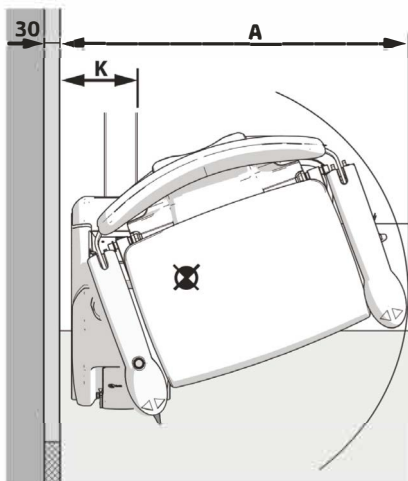

Schodišťová sedačka s přímou dráhou
Handicare 1100 - Sedák Style

Handicare 1100 - Style **Rozměr**

A	Radius otáčení	645mm
B	Vzdálenost od zdi po vnitřní stranu zádové opěrky	60mm
C	Hloubka sedačky	390mm
D	Vzdálenost složené stupačky od zdi	320 mm
E	Vzdálenost vyklopené stupačky od zdi	530mm
F	Vnější šíře područek	575 mm
G	Vnitřní šíře područek	450 mm
H	Výška zádové opěrky	400mm
I	Vzdálenost sedačky od stupačky	430-520mm
J	Výška nášlapné plochy stupačky nad podlahou	70mm
-	Nejzasší půdorysná vzdálenost kolejnice od zdi	160mm
-	Nosnost	130-140 kg
-	Nosnost při posuvné kolejnici	120 kg

Některé z uvedených rozměrů jsou závislé na konkrétním provedení instalace na dané schodiště. Každé schodiště je individuální, při zaměření nebo instalaci se mohou vyskytnout okolnosti, které neumožní instalovat kolejnici tak blízko ke zdi, s takovým horním přesahem, nebo spodním zakončením, případně může být nezbytné nastavit některé parametry sedačky/stupačky tak, že nebude dosaženo výše uvedených tabulkových hodnot.